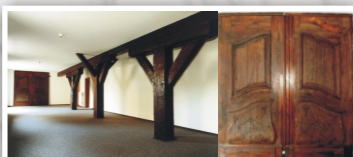

Sanierung eines historischen
Getreide-Speichers aus dem Jahre 1780 (Einzeldenkmal)
Umnutzung in 11 Studenten-Appartements
mit 38 Zimmern und 1 Ein-Zi. Appartement
in Greifswald,

Hunnenstraße 19

Vor der Sanierung

Hofansicht

Hofansicht

Laden

Ausstattung + Technik

Das im Juli 1999 erworbene *Denkmal* wurde
im Zeitraum Januar 2000 bis September 2000
saniert