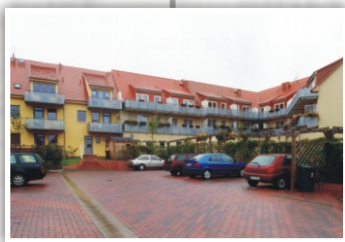

Neubau von
5 Büro-, Wohn- und Geschäftshäusern
in Plau am See,
"Burg-Blick-Center"
Burgplatz/Ecke Marktstraße

Bauzeit

Hofansicht

Gewerbe + Ausstattung

Das *Objekt* wurde
von Oktober 1996 bis September 1997 erstellt und
mit einer Abgeschlossenheitsbescheinigung
an eine Investorengruppe verkauft .